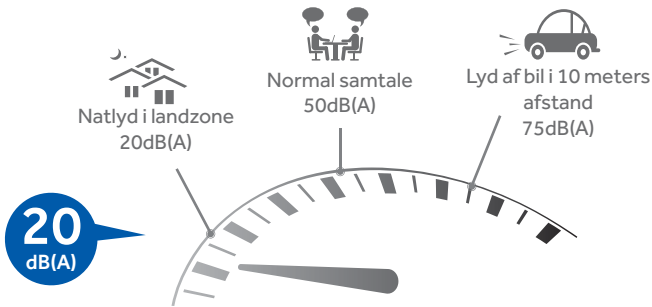

Nebula Green

A+++/A++

Care of your health with high performance

Wi-Fi styring

Kontroller din varmepumpe via Internettet med en smartphone eller en tablet, uanset hvor du opholder dig.

Super lydsvag

Ved brug af speciefunktionen QUIET, reduceres kompressorens frekvens, og støjen fra ventilatoren, og lyden fra læggets luftstrøm optimeres, og nedbringes til kun 20dB(A). (Jf. AS25)

3M micro- luftrensingsfilter

Haier's 3M micro- luftrensingsfilter system holder luften i dit hjem fri for generende og skadelige mikropartikler, som f.eks. hår, støvmider, pollen, svampesporer, bakterier og røg- og lugtpartikler. Med 3M indfanges både synlige og usynlige mikropartikler helt ned til 3 µm (mikrometer).